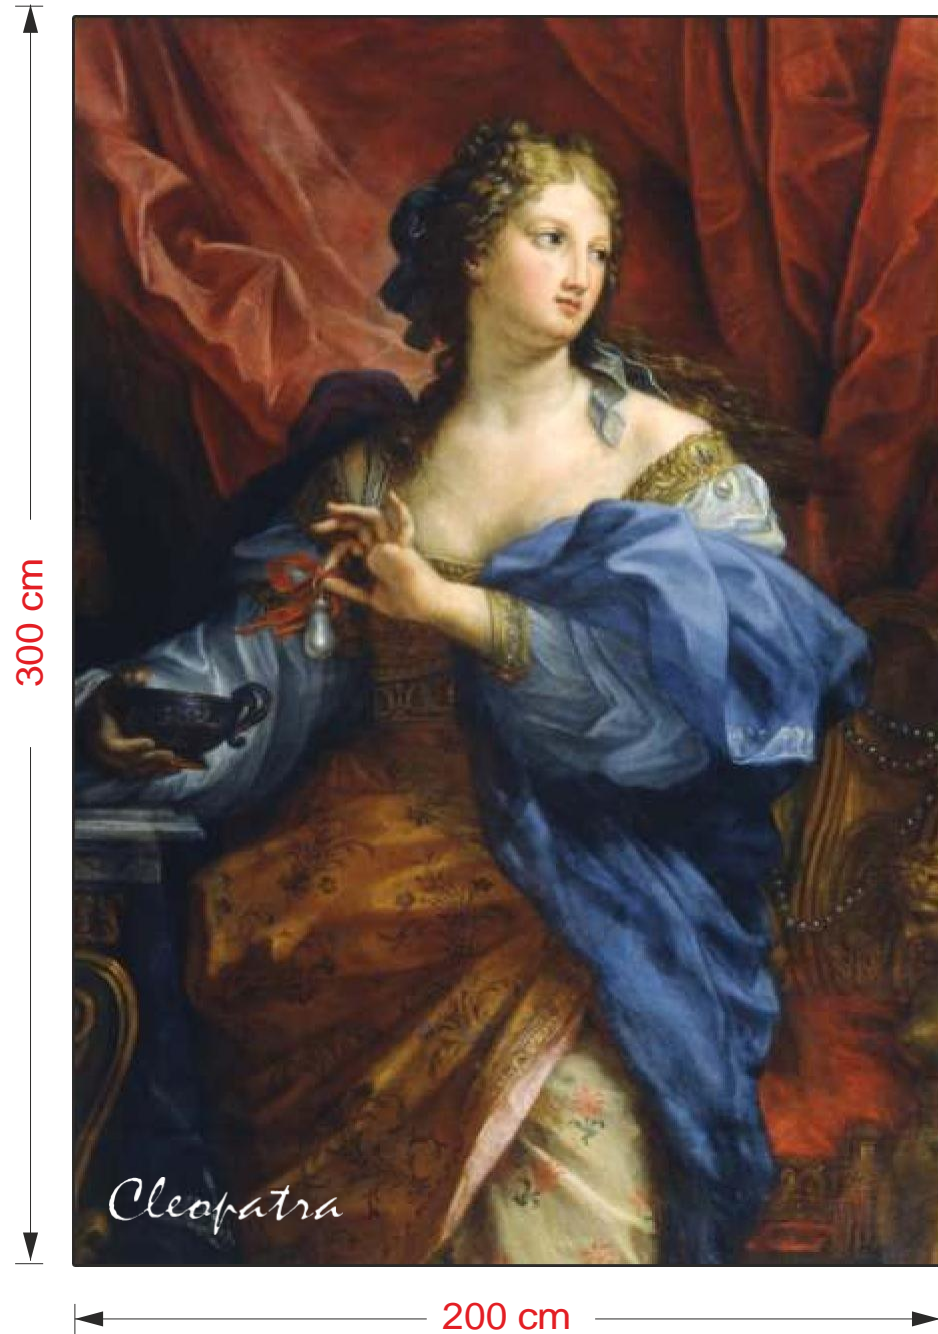

ITINERARIO MARATTIANO: PANNELLI IN DIBOND

3. pannello misura h300xl200 raffigurante "Cleopatra"