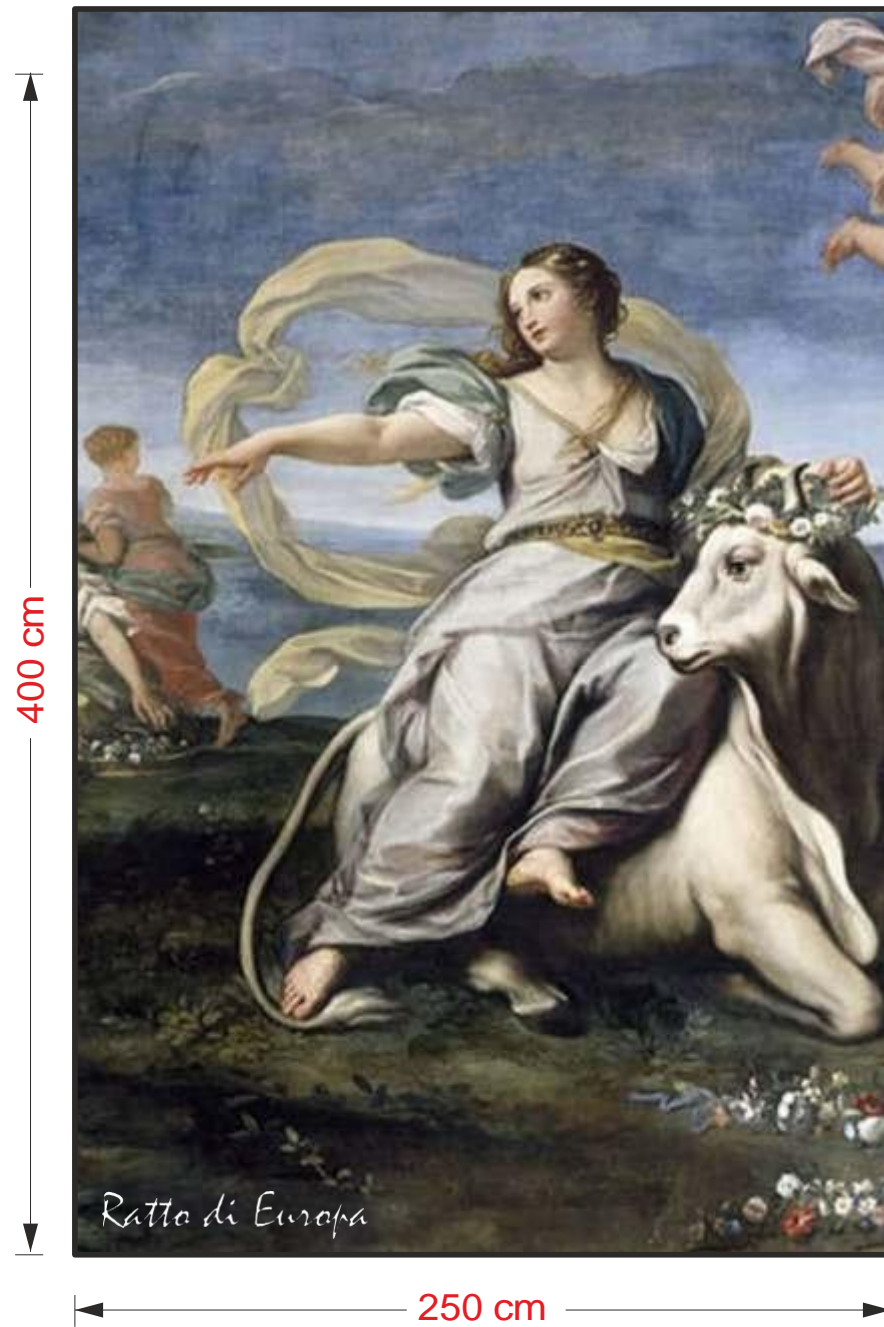

## ITINERARIO MARATTIANO: PANNELLI IN DIBOND

1. pannello misura h400xl250 cm raffigurante "Ratto di Europa"

## ITINERARIO MARATTIANO: PANNELLI IN DIBOND

9. pannello misura h300xl190 raffigurante "La vestale Tuccia"